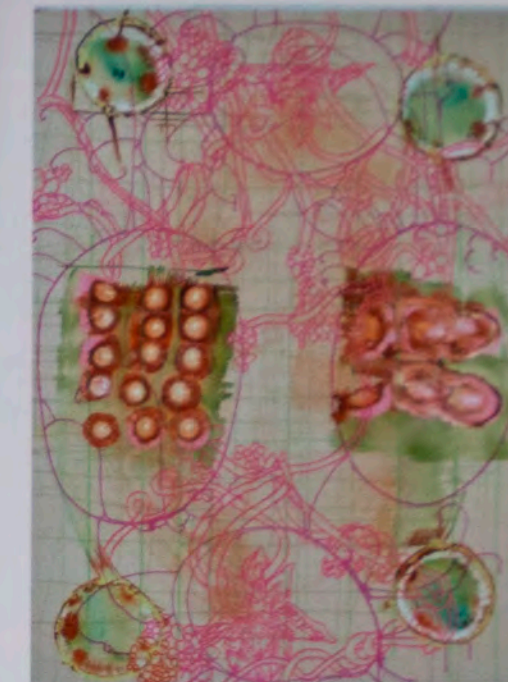

Praxis-Workshops Ikebana:

06.07.2019, 11.00/13.00/15.00 Uhr

Sylvia Ramsauer zeigt, wie in der japanischen Kunst Blumen, Blätter und Zweige zur Skulptur werden. Erfahren Sie mehr über den Ursprung des Ikebana und lernen Sie Zeichen, Regeln und Grundformen kennen. Dabei geht es nicht nur um die Techniken des Blumensteckens, sondern darum, die Natur so zu sehen wie sie ist, ihre Schönheit wahrzunehmen und ihren Wert zu schätzen. Material wird gestellt.
Dauer: 1,5 Std., Teilnahmegebühr: 25,00 Euro
Anmeldung: Tel. 05251 88-1076

Finissage mit Künstlergespräch:

15.09.2019, 16.00 Uhr

Die Künstlerin Seet van Hout berichtet über ihre Maltechnik, das Verhältnis und Miteinander von Farbe und Stickerei sowie die unterschiedlichen Arbeitsschritte im Atelier.

Blumenzucht,
Acryl auf Leinwand,
250 x 195 cm, 2014

MUSEUMS PÄDAGOGISCHES PROGRAMM

Kunst aktiv erleben! Kinder, Jugendliche, Schulklassen wirken mit an interaktiven Führungen und anschließenden kunstpraktischen Programmen unter Anleitung des bildenden Künstlers Dietmar Walther.
Info: Tel. 05251 88-2637; d.walther@paderborn.de